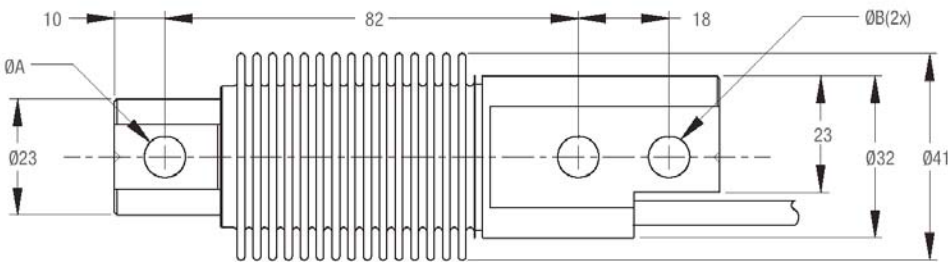

Capacity	A	B
10...250 kg	8.2	8.2
500 kg	10.5	8.2

Dimensions in mm

Wiring diagram

Type	Order Number	Type	Order Number
MP 77/ 10 kg C3MR	9408 277 07010	MP 77/ 10 kg C3MR E	9408 677 07010
MP 77/ 20 kg C3MR	9408 277 07020	MP 77/ 20 kg C3MR E	9408 677 07020
MP 77/ 50 kg C3MR	9408 277 07050	MP 77/ 50 kg C3MR E	9408 677 07050
MP 77/ 100 kg C3MR	9408 277 07110	MP 77/ 100 kg C3MR E	9408 677 07110
MP 77/ 200 kg C3MR	9408 277 07120	MP 77/ 200 kg C3MR E	9408 677 07120
MP 77/ 250 kg C3MR	9408 277 07125	MP 77/ 250 kg C3MR E	9408 677 07125
MP 77/ 500 kg C3MR	9408 277 07150	MP 77/ 500 kg C3MR E	9408 677 07150