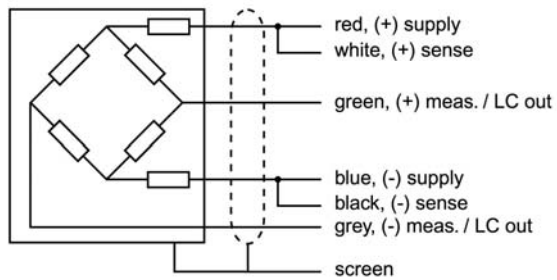

Capacity	A	B
10...250 kg	8.2	8.2
500 kg	10.5	8.2

Dimensions in mm

Wiring diagram

Type	Order Number	Type	Order Number
MP 77/ 10 kg C3MR	9408 277 07010	MP 77/ 10 kg C3MR E	9408 677 07010
MP 77/ 20 kg C3MR	9408 277 07020	MP 77/ 20 kg C3MR E	9408 677 07020
MP 77/ 50 kg C3MR	9408 277 07050	MP 77/ 50 kg C3MR E	9408 677 07050
MP 77/ 100 kg C3MR	9408 277 07110	MP 77/ 100 kg C3MR E	9408 677 07110
MP 77/ 200 kg C3MR	9408 277 07120	MP 77/ 200 kg C3MR E	9408 677 07120
MP 77/ 250 kg C3MR	9408 277 07125	MP 77/ 250 kg C3MR E	9408 677 07125
MP 77/ 500 kg C3MR	9408 277 07150	MP 77/ 500 kg C3MR E	9408 677 07150